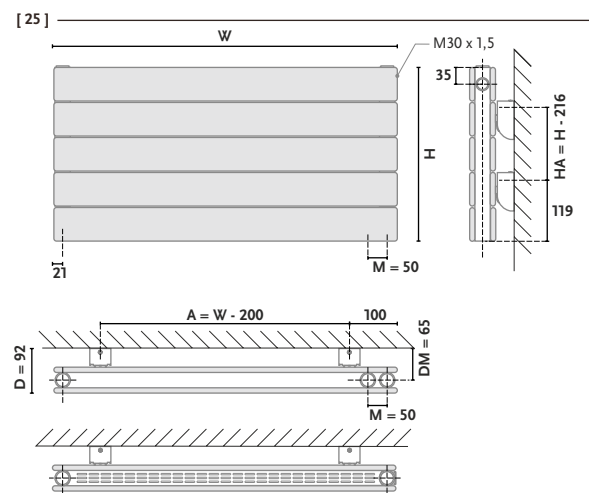

Gorgic

Altus HH2

Kolor: Quartz 1 [09]
Podłączenie: [25]

Altus HH2

Standardowo dostarczany w kolorze białym z podłączeniem 31/32.
Zawory, osłony pokazane na zdjęciu są wyposażeniem opcjonalnym, dostępnym za dodatkową opłatą.
Pozycje oznaczone (+) osłona w cenie grzejnika.

Typ :	AHH2 - grzejnik podwójny poziomy
Materiał:	stal niskowęglowa, niestopowa
Konstrukcja:	rury profil 70 x 11 kolektor \varnothing 32
Ciśnienie robocze:	do 0,4 Mpa (4 bar)
Temperatura pracy:	do 95°C
Wyposażenie standardowe:	korek Premium $\frac{1}{2}$ "; odpowietrznik Premium $\frac{1}{2}$ "; zawieszanie grzejnikowe D 112
Wykończenie powierzchni:	Standardowo kolor biały [01]
Kolor z palety GORGIEL:	kolor z palety GORGIEL + 25% ceny grzejnika białego. grzejnik nie występuje w wersji chromowanej
Przyłącza:	$\frac{1}{2}$ " Gw

Kolor: Popielaty pirytowy [17]
Podłączenie: [11]

STANDARD

OPCJA

POLECANY:

ZAWÓR - SMART 1
w kolorze
dla podłączenia [31] [32]

ZAWÓR - 50 mm
w kolorze
dla podłączenia [24] [25]