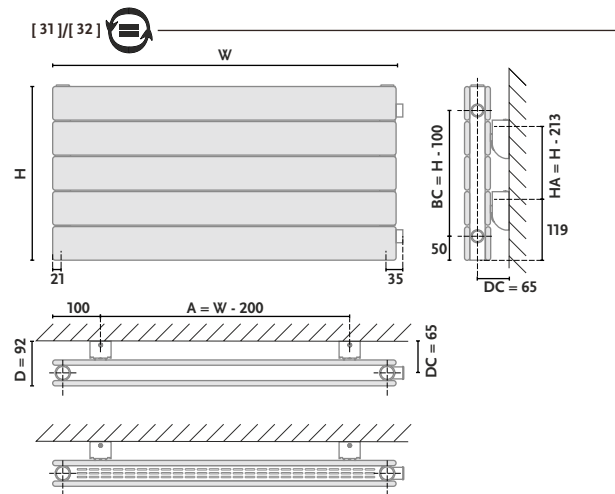

Gorgic

Altus HH2

Kolor: Quartz 1 [09]
Podłączenie: [25]

Altus HH2

Standardowo dostarczany w kolorze białym z podłączeniem 31/32.
Zawory, osłony pokazane na zdjęciu są wyposażeniem opcjonalnym, dostępnym za dodatkową opłatą.
Pozycje oznaczone (+) osłona w cenie grzejnika.

Typ :	AHH2 - grzejnik podwójny poziomy
Materiał:	stal niskowęglowa, niestopowa
Konstrukcja:	rury profil 70 x 11 kolektor \varnothing 32
Ciśnienie robocze:	do 0,4 Mpa (4 bar)
Temperatura pracy:	do 95°C
Wyposażenie standardowe:	korek Premium $\frac{1}{2}$ "; odpowietrznik Premium $\frac{1}{2}$ "; zawieszanie grzejnikowe D 112
Wykończenie powierzchni:	Standardowo kolor biały [01]
Kolor z palety GORGIEL:	kolor z palety GORGIEL + 25% ceny grzejnika białego. grzejnik nie występuje w wersji chromowanej
Przyłącza:	$\frac{1}{2}$ " Gw

Kolor: Popielaty pirytowy [17]
Podłączenie: [11]

STANDARD

OPCJA

POLECANY:

ZAWÓR - SMART 1
w kolorze
dla podłączenia [31] [32]

ZAWÓR - 50 mm
w kolorze
dla podłączenia [24] [25]