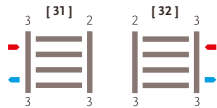

Gorgic

Altus HH2

Kolor: Quartz 1 [09]
Podłączenie: [25]

Altus HH2

Standardowo dostarczany w kolorze białym z podłączeniem 31/32.
Zawory, osłony pokazane na zdjęciu są wyposażeniem opcjonalnym, dostępnym za dodatkową opłatą.
Pozycje oznaczone (+) osłona w cenie grzejnika.

Kolor: Popielaty pirytowy [17]
Podłączenie: [11]

STANDARD

OPCJA

POLECANY:

ZAWÓR - SMART 1
w kolorze
dla podłączenia [31] [32]

ZAWÓR - 50 mm
w kolorze
dla podłączenia [24] [25]