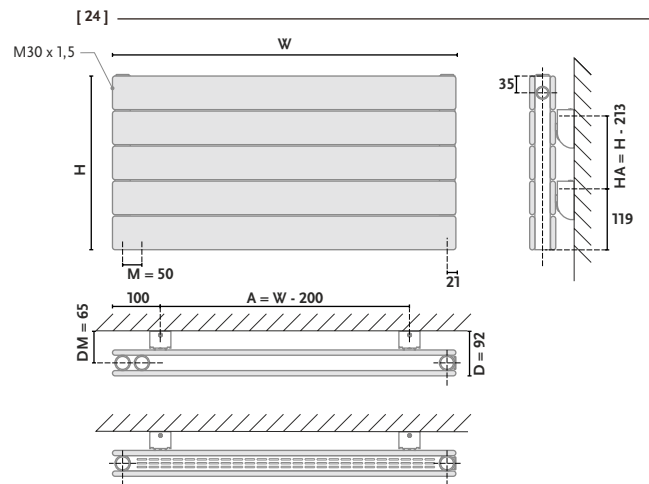

Gorgic

Altus HH2

Kolor: Quartz 1 [09]
Podłączenie: [25]

Altus HH2

Standardowo dostarczany w kolorze białym z podłączeniem 31/32.
Zawory, osłony pokazane na zdjęciu są wyposażeniem opcjonalnym, dostępnym za dodatkową opłatą.
Pozycje oznaczone (+) osłona w cenie grzejnika.

Typ :	AHH2 - grzejnik podwójny poziomy
Materiał:	stal niskowęglowa, niestopowa
Konstrukcja:	rury profil 70 x 11 kolektor \varnothing 32
Ciśnienie robocze:	do 0,4 Mpa (4 bar)
Temperatura pracy:	do 95°C
Wyposażenie standardowe:	korek Premium $\frac{1}{2}$ "; odpowietrznik Premium $\frac{1}{2}$ "; zawieszanie grzejnikowe D 112
Wykończenie powierzchni:	Standardowo kolor biały [01]
Kolor z palety GORGIEL:	kolor z palety GORGIEL + 25% ceny grzejnika białego. grzejnik nie występuje w wersji chromowanej
Przyłącza:	$\frac{1}{2}$ " Gw

Kolor: Popielaty pirytowy [17]
Podłączenie: [11]

STANDARD

OPCJA

POLECANY:

ZAWÓR - SMART 1
w kolorze
dla podłączenia [31] [32]

ZAWÓR - 50 mm
w kolorze
dla podłączenia [24] [25]