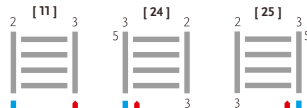

Typ :	AHH2 - grzejnik podwójny poziomy
Materiał:	stal niskowęglowa, niestopowa
Konstrukcja:	rury profil 70 x 11 kolektor \varnothing 32
Ciśnienie robocze:	do 0,4 Mpa (4 bar)
Temperatura pracy:	do 95°C
Wyposażenie standardowe:	korek Premium $\frac{1}{2}$ "; odpowietrznik Premium $\frac{1}{2}$ "; zawieszanie grzejnikowe D 112
Wykończenie powierzchni:	Standardowo kolor biały [01]
Kolor z palety GORGIEL:	kolor z palety GORGIEL + 25% ceny grzejnika białego. grzejnik nie występuje w wersji chromowanej
Przyłącza:	$\frac{1}{2}$ " Gw

Kolor: Popielaty pirytowy [17]
Podłączenie: [11]

STANDARD

OPCJA

POLECANY:

ZAWÓR - SMART 1
w kolorze
dla podłączenia [31] [32]

ZAWÓR - 50 mm
w kolorze
dla podłączenia [24] [25]