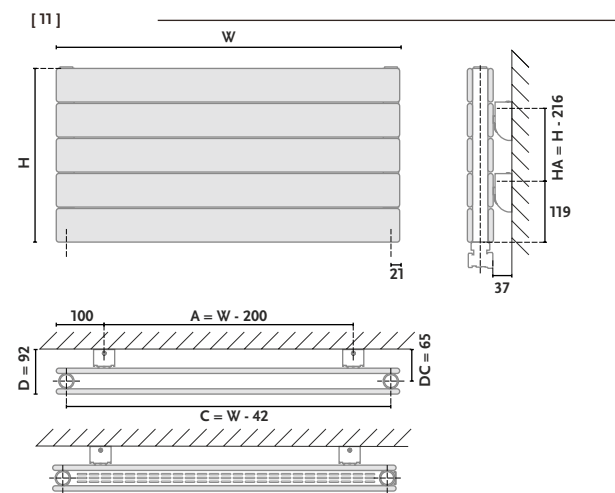

Gorgic

Altus HH2

Kolor: Quartz 1 [09]
Podłączenie: [25]

Altus HH2

Standardowo dostarczany w kolorze białym z podłączeniem 31/32.
Zawory, osłony pokazane na zdjęciu są wyposażeniem opcjonalnym, dostępnym za dodatkową opłatą.
Pozycje oznaczone (+) osłona w cenie grzejnika.

Typ :	AHH2 - grzejnik podwójny poziomy
Materiał:	stal niskowęglowa, niestopowa
Konstrukcja:	rury profil 70 x 11 kolektor \varnothing 32
Ciśnienie robocze:	do 0,4 Mpa (4 bar)
Temperatura pracy:	do 95°C
Wyposażenie standardowe:	korek Premium $\frac{1}{2}$ "; odpowietrznik Premium $\frac{1}{2}$ "; zawieszanie grzejnikowe D 112
Wykończenie powierzchni:	Standardowo kolor biały [01]
Kolor z palety GORGIEL:	kolor z palety GORGIEL + 25% ceny grzejnika białego. grzejnik nie występuje w wersji chromowanej
Przyłącza:	$\frac{1}{2}$ " Gw

Kolor: Popielaty pirytowy [17]
Podłączenie: [11]

STANDARD

OPCJA

POLECANY:

ZAWÓR - SMART 1
w kolorze
dla podłączenia [31] [32]

ZAWÓR - 50 mm
w kolorze
dla podłączenia [24] [25]