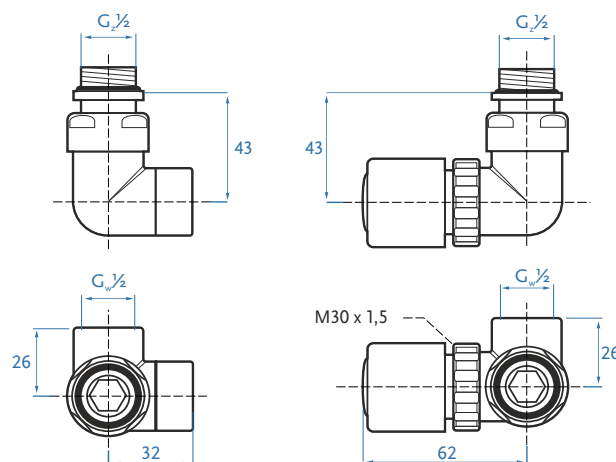

## CORNER

Na zdjęciu  
Zasilanie: zawór lewy termostatyczny  
Kolor: Chrom

**Komplet zawiera:**  
Zawór kątowy termostatyczny ½"  
Zawór kątowy odcinający ½"

Lp.	Typ	Kod koloru	Kolor	Zasilanie strona	Indeks
1.	CORNER L CH	[15]	CHROM	lewa	2205021002
5.	CORNER P CH	[15]	CHROM	prawa	2205021001

### ADAPTERY

Typ	Rozmiar	Wykończenie	Indeks
ADAPTER PEX	16 x 2 x ¾"	NIKLOWANY	2207011121
ADAPTER MIEDŹ	15 x ¾"	CHROM	2207011124
ADAPTER MIEDŹ	15 x ¾"	NIKLOWANY	2207011122
RURA CENTRYCZNA	½" GZ x 15 x 150	CHROM	2207011125

\*pozostałe kolory nie wymienione w ulotce na zapytanie - czas realizacji 30 dni

• AKCESORIA •

**POLECAMY**

Lp.	Typ	Kod koloru	Kolor	INDEKS
1.	Główka termostatyczna	[01]	biały	2207011083
5.	Główka termostatyczna	[15]	chrom	2207011084