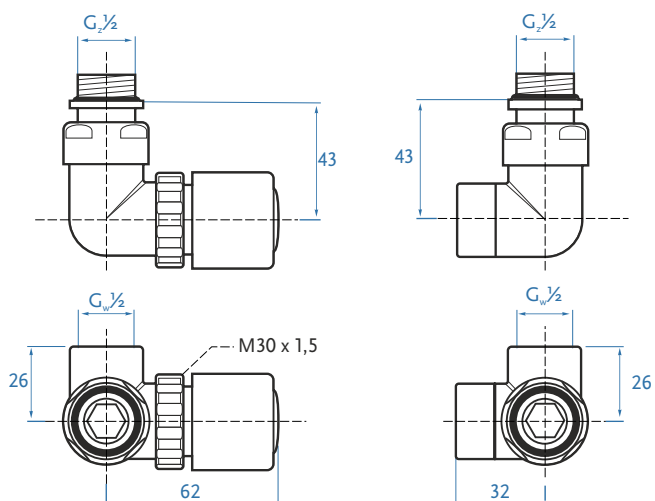

Lp.	Typ	Kod koloru	Kolor	Zasilanie strona	Indeks
1.	CORNER L|CH	[15]	CHROM	lewa	2205021002
5.	CORNER P|CH	[15]	CHROM	prawa	2205021001

Dostępne kolory:

Chrom

Rysunek
wersja lewa

Rysunek
wersja prawa