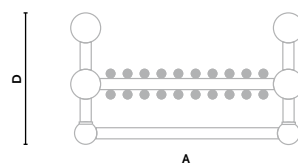

Rubin IV
chrom/satyna [11]

Rubin IV

Standardowo dostarczany z korpusem w satynie i chromowaną ramą, z połączeniem 11. Zawory pokazane na zdjęciu są wyposażeniem opcjonalnym, dostępnym za dodatkową opłatą.

Supplied as standard in satin body and frame in chrome with 11 connection. Valves shown on the photo are optional and charged separately.

In der Standardausführung mit dem Korpus in Satin und verchromten Rahmen, Lieferung mit dem Anschluss 11. Die Ventileinsätze, die auf dem Foto abgebildet sind, werden als Option angeboten und separat berechnet.

STANDARD

Rubin IV	H (mm)	W (mm)	D (mm)	C (mm)	90/70/20°C (W)	75/65/20°C (W)
RUBIN IV	1180	600	220	305	804	634