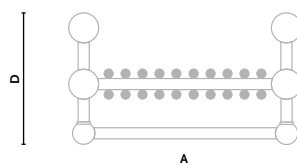

Rubin IV
chrom/satyna [11]

Rubin IV

Standardowo dostarczany z korpusem w satynie i chromowaną ramą, z połączeniem 11. Zawory pokazane na zdjęciu są wyposażeniem opcjonalnym, dostępnym za dodatkową opłatą.

Supplied as standard in satin body and frame in chrome with 11 connection. Valves shown on the photo are optional and charged separately.

In der Standardausführung mit dem Korpus in Satin und verchromten Rahmen, Lieferung mit dem Anschluss 11. Die Ventileinsätze, die auf dem Foto abgebildet sind, werden als Option angeboten und separat berechnet.

STANDARD

Rubin IV	H (mm)	W (mm)	D (mm)	C (mm)	90/70/20°C (W)	75/65/20°C (W)
RUBIN IV	1180	600	220	305	804	634

... w ciepłej atmosferze