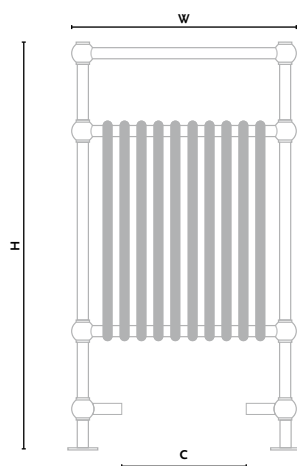

Rubin IV
chrom/satyna [11]

Rubin IV

Standardowo dostarczany z korpusem w satynie i chromowaną ramą, z połączeniem 11. Zawory pokazane na zdjęciu są wyposażeniem opcjonalnym, dostępnym za dodatkową opłatą.

Supplied as standard in satin body and frame in chrome with 11 connection. Valves shown on the photo are optional and charged separately.

In der Standardausführung mit dem Korpus in Satin und verchromten Rahmen, Lieferung mit dem Anschluss 11. Die Ventileinsätze, die auf dem Foto abgebildet sind, werden als Option angeboten und separat berechnet.

STANDARD

Rubin IV	H (mm)	W (mm)	D (mm)	C (mm)	90/70/20°C (W)	75/65/20°C (W)
RUBIN IV	1180	600	220	305	804	634

... w ciepłej atmosferze