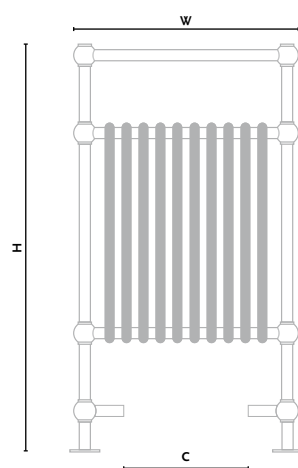

Rubin IV
chrom/satyna [11]

Rubin IV

Standardowo dostarczany z korpusem w satynie i chromowaną ramą, z połączeniem 11. Zawory pokazane na zdjęciu są wyposażeniem opcjonalnym, dostępnym za dodatkową opłatą.

Supplied as standard in satin body and frame in chrome with 11 connection. Valves shown on the photo are optional and charged separately.

In der Standardausführung mit dem Korpus in Satin und verchromten Rahmen, Lieferung mit dem Anschluss 11. Die Ventileinsätze, die auf dem Foto abgebildet sind, werden als Option angeboten und separat berechnet.

STANDARD

Rubin IV	H (mm)	W (mm)	D (mm)	C (mm)	90/70/20°C (W)	75/65/20°C (W)
RUBIN IV	1180	600	220	305	804	634